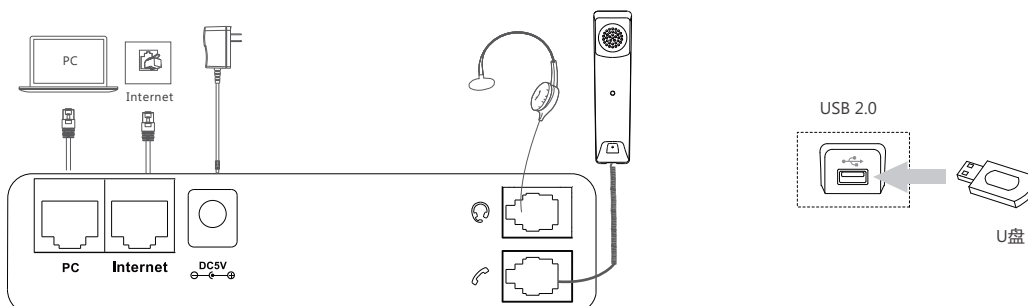

通讯录

- 本地地址簿：1000条
- 黑名单
- XML/LDAP 通讯录
- 智能搜索
- 通讯录搜索/导入/导出
- 呼叫记录：所有记录/已拨/已接/未接/转移来电

功能键

- 27个触摸可编程按键
- 8个功能键：语音信息、耳麦、静音、通话保持、通话转接、重拨、免提、音量键
- 带提示灯的静音/耳麦/免提按键

接口

- 千兆双网口
- 支持PoE供电 (IEEE 802.3af), Class 3
- 内置Wi-Fi (2.4GHz, 802.11b/g/n)
- 内置蓝牙4.0+EDR：
  - 连接蓝牙耳机
  - 连接手机 (通讯录匹配，通话转移)
- 1 x USB 2.0接口 (话机顶部)：
  - Yealink CAM50 摄像头
- 1 x USB 2.0接口 (话机背部)：
  - U盘
  - 连接有线/无线USB耳麦
  - 连接彩屏扩展台
- 1 x 安全锁孔
- 1 x RJ9 (4P4C) 手柄接口
- 1 x RJ9 (4P4C) 耳麦接口
- 最多可支持3个彩屏扩展台级联

配置管理

- 支持三种配置模式：网页、话机及自动配置
- 支持FTP/TFTP/HTTP/HTTPS方式的自动更新
- 支持PnP方式自动部署，零部署，TR-069
- 支持键盘锁保护个人隐私
- 恢复出厂设置，重启
- 抓包和系统日志导出
- T56A/T58A/T58V 话机使用同一固件和配置模版
- 系统管理员可通过auto-provisioning安装或卸载APP
- 安装向导

网络安全

- IPv4/IPv6
- SIP v1 (RFC2543), v2 (RFC3261)
- 支持冗余服务器
- 支持STUN内网穿透
- SIP连接模式: 代理模式、对等直连模式
- IP地址分配模式: 静态/动态/PPPoE
- 支持HTTP/HTTPS 服务
- SNTP自动同步日期和时间
- UDP/TCP/DNS-SRV (RFC 3263)
- QoS: 802.1p/Q tagging (VLAN), Layer 3 ToS DSCP
- 支持SRTP协议
- 支持TLS
- HTTPS证书管理
- 配置文件加密
- 支持Adb加密方式
- 支持信息验证机制MD5/MD5-SESS
- OpenVPN, IEEE802.1X

其它物理特征

- 颜色：金属灰
- 可挂墙
- 电源适配器 (可选)：
  - 100~240V交流输入，DC 5V/2A直流输出
- 功耗 (PSU)：1.9W-5.7W
- 功耗 (PoE)：2.6W-7.4W
- 裸机尺寸 (W*D*H*T)：259.4mm*220mm*239mm*42.6mm
- 操作环境温度：10~95%
- 操作环境温度：-10~40°C

外箱包装

- 包装清单：
  - 亿联SIP-T58V IP话机
  - 手柄和手柄线
  - 网线
  - 底座
  - 亿联摄像头CAM50
  - 快速入门指南
  - 电源适配器 (选配)
- 数量/箱：5 件
- 净重/箱：9.45 kg
- 毛重/箱：10.55 kg
- 彩盒尺寸：324 mm*293 mm*128 mm
- 外包装尺寸：680 mm*303 mm*332 mm

认证